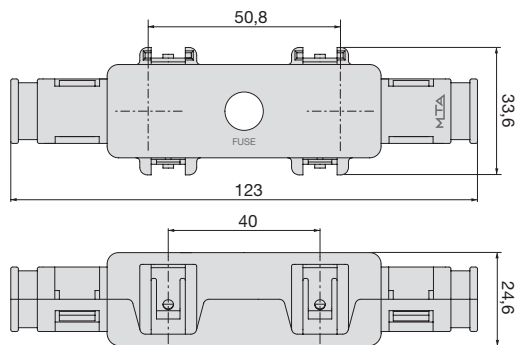

MEGAVAL®HOLDER

1

IMG	DESCRIPTION	WAY	MATERIAL	COLOUR		P/N	M.O.Q.
1	MEGAVAL HOLDER KIT WITH TERMINALS	1	PA66 GF30	■ Black		0300380 0100380	50 10

CONNECTIONS AND FIXINGS

0300395
0300398

MEGA L34