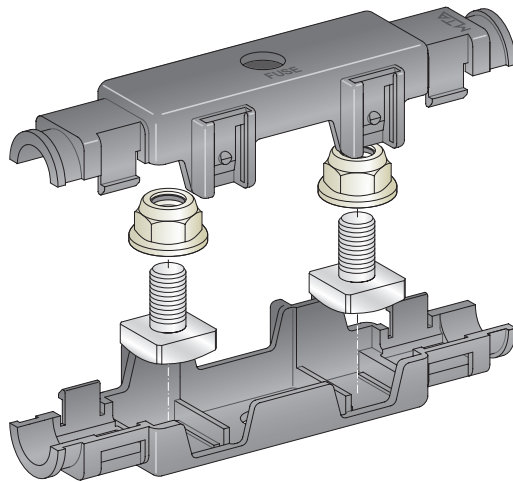

MEGAVAL®HOLDER

1

IMG	DESCRIPTION	WAY	MATERIAL	COLOUR		P/N	M.O.Q.
1	MEGAVAL HOLDER KIT WITH TERMINALS	1	PA66 GF30	■ Black		0300380 0100380	50 10

CONNECTIONS AND FIXINGS

0300395
0300398

MEGA L34