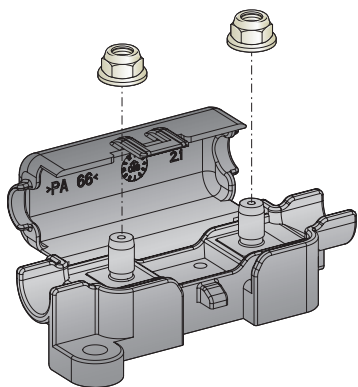

MIDIVAL® HOLDER

1

2

| IMG | DESCRIPTION | WAY | MATERIAL | COLOUR | P/N BOX | M.O.Q. | P/N BULK | M.O.Q. |
|-----|---------------------------------------|-----|----------|---------|---------|--------|----------|--------|
| 1 | MIDIVAL HOLDER BOLT TYPE WITH NUTS | 1 | PA66 | ■ Black | 0100360 | 75 | 0300360 | 200 |
| 2 | MIDIVAL HOLDER CLIP TYPE WITHOUT NUTS | 1 | PA66 | ■ Black | | | 0300370 | 200 |
| | MIDIVAL HOLDER CLIP TYPE WITH NUTS | 1 | PA66 | ■ Black | 0100370 | 5 | | |

CONNECTIONS AND FIXINGS

MIDI