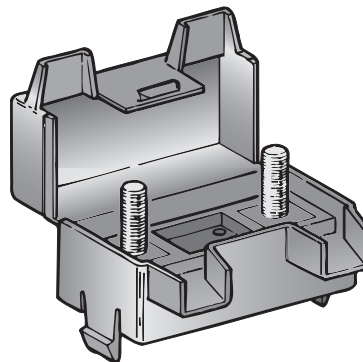

MIDIVAL® HOLDER

1

2

| IMG | DESCRIPTION | WAY | MATERIAL | COLOUR | P/N BOX | M.O.Q. | P/N BULK | M.O.Q. |
|-----|---------------------------------------|-----|----------|---------|---------|--------|----------|--------|
| 1 | MIDIVAL HOLDER BOLT TYPE WITH NUTS | 1 | PA66 | ■ Black | 0100360 | 75 | 0300360 | 200 |
| 2 | MIDIVAL HOLDER CLIP TYPE WITHOUT NUTS | 1 | PA66 | ■ Black | | | 0300370 | 200 |
| | MIDIVAL HOLDER CLIP TYPE WITH NUTS | 1 | PA66 | ■ Black | 0100370 | 5 | | |

CONNECTIONS AND FIXINGS

MIDI