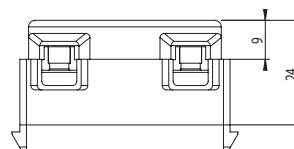

MIDIVAL® HOLDER

1

2

| IMG | DESCRIPTION | WAY | MATERIAL | COLOUR | P/N BOX | M.O.Q. | P/N BULK | M.O.Q. |
|-----|---------------------------------------|-----|----------|---------|---------|--------|----------|--------|
| 1 | MIDIVAL HOLDER BOLT TYPE WITH NUTS | 1 | PA66 | ■ Black | 0100360 | 75 | 0300360 | 200 |
| 2 | MIDIVAL HOLDER CLIP TYPE WITHOUT NUTS | 1 | PA66 | ■ Black | | | 0300370 | 200 |
| | MIDIVAL HOLDER CLIP TYPE WITH NUTS | 1 | PA66 | ■ Black | 0100370 | 5 | | |