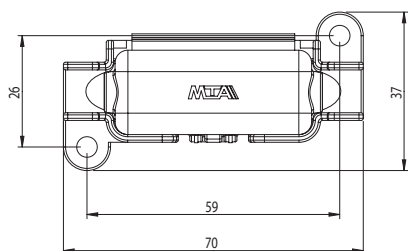

MIDIVAL® HOLDER

1

2

| IMG | DESCRIPTION | WAY | MATERIAL | COLOUR | P/N BOX | M.O.Q. | P/N BULK | M.O.Q. |
|-----|---------------------------------------|-----|----------|---------|---------|--------|----------|--------|
| 1 | MIDIVAL HOLDER BOLT TYPE WITH NUTS | 1 | PA66 | ■ Black | 0100360 | 75 | 0300360 | 200 |
| 2 | MIDIVAL HOLDER CLIP TYPE WITHOUT NUTS | 1 | PA66 | ■ Black | | | 0300370 | 200 |
| | MIDIVAL HOLDER CLIP TYPE WITH NUTS | 1 | PA66 | ■ Black | 0100370 | 5 | | |