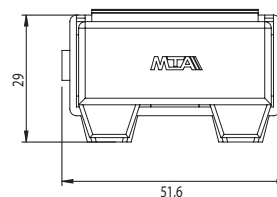

MIDIVAL® HOLDER

1

2

| IMG | DESCRIPTION | WAY | MATERIAL | COLOUR | P/N BOX | M.O.Q. | P/N BULK | M.O.Q. |
|-----|---------------------------------------|-----|----------|---------|---------|--------|----------|--------|
| 1 | MIDIVAL HOLDER BOLT TYPE WITH NUTS | 1 | PA66 | ■ Black | 0100360 | 75 | 0300360 | 200 |
| 2 | MIDIVAL HOLDER CLIP TYPE WITHOUT NUTS | 1 | PA66 | ■ Black | | | 0300370 | 200 |
| | MIDIVAL HOLDER CLIP TYPE WITH NUTS | 1 | PA66 | ■ Black | 0100370 | 5 | | |