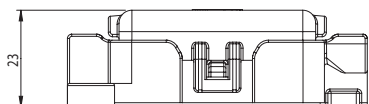

MIDIVAL® HOLDER

1

2

| IMG | DESCRIPTION | WAY | MATERIAL | COLOUR | P/N BOX | M.O.Q. | P/N BULK | M.O.Q. |
|-----|---------------------------------------|-----|----------|---------|---------|--------|----------|--------|
| 1 | MIDIVAL HOLDER BOLT TYPE WITH NUTS | 1 | PA66 | ■ Black | 0100360 | 75 | 0300360 | 200 |
| 2 | MIDIVAL HOLDER CLIP TYPE WITHOUT NUTS | 1 | PA66 | ■ Black | | | 0300370 | 200 |
| | MIDIVAL HOLDER CLIP TYPE WITH NUTS | 1 | PA66 | ■ Black | 0100370 | 5 | | |